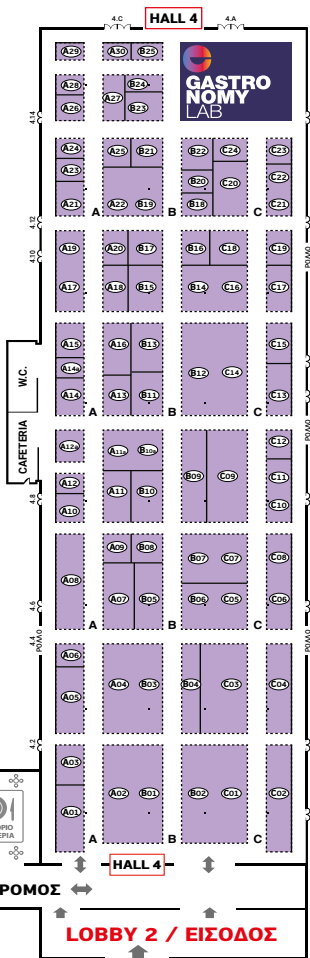

HORECA Business Lab

Ανάλυση σχεδιαγράμματος

Η έκθεση καλύπτει και τις 4 αίθουσες (HALLS) του εκθεσιακού κέντρου και έχει συνολική επιφάνεια 50.000 τ.μ.! Οι επισκέπτες εισέρχονται και από τις 2 εισόδους **LOBBY 1 - LOBBY 2**, οι οποίες συνδέονται με τον κεντρικό διάδρομο. Τα προϊόντα και οι υπηρεσίες των εκθετών της HORECA 2025 αναπτύσσονται ομαδοποιημένα σε τριείς ανά αίθουσα.