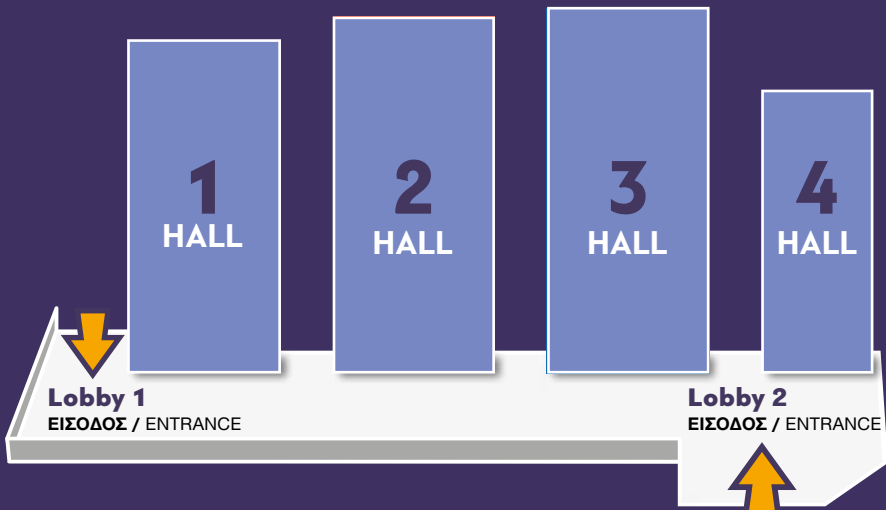

HALL 1	HALL 2	HALL 3	HALL 4
• Καφέδες • Ροφήματα • Συνοδευτικά Καφέ, Σιρόπια • Μπίρες • Spirits • Κρασιά • Νερά, Αναψυκτικά, Χυμοί • Energy Drinks • Τσάι • Παγωτά • Βάφλες • Γρανίτες, Smoothies • Πάγος • Μηχανές & Μύλοι Καφέ • Dispensers Coffee Championships 2025 By SCA Greece	• Μηχανήματα Κουζίνας & Εξοπλισμός • Φούρνοι • Ψυγεία-Βιτρίνες κάθε τύπου • Επιτραπέζιος Εξοπλισμός • Εξοπλισμός Catering & Buffet • Πισίνες - Spa • Καθιστικά • Ταμειακά συστήματα • Ασύρματη Παραγγελιοληψία • POS • Καθαριστικά • Αναλώσιμα	• Επίπλωση Ξενοδοχείων • Καθιστικά • Υφάσματα Επίπλωσης • Κουρτίνες • Λευκά είδη • Στρώματα • Μοκέτες - Χαλιά • Αίθρια & Συστήματα Σκίασης • Συστήματα Φωτισμού • Amenities • Συστήματα Ασφαλείας • Χρηματοκιβώτια • Δόμηση - Διακόσμηση HORECA Business Lab	• Γενικές Τροφοδοσίες • Λίπη - Έλαια • Προϊόντα & Α΄ Ύλες Μαγειρικής • Κρέατα • Κρεατοσκευάσματα • Τυριά • Αλλαντικά • Σάλτσες - Dressings • Κατεψυγμένες Ζύμες & Αρτοσκευάσματα • Φρέσκες Σαλάτες • Έτοιμα φαγητά • Κατεψυγμένα Αλιεύματα Gastronomy Lab

ΗΜΕΡΕΣ & ΩΡΕΣ ΛΕΙΤΟΥΡΓΙΑΣ

7
Φ Ε Β
ΠΑΡΑΣΚΕΥΗ
10.00 - 19.00

8
Φ Ε Β
ΣΑΒΒΑΤΟ
10.00 - 19.00

9
Φ Ε Β
ΚΥΡΙΑΚΗ
10.00 - 19.00

10
Φ Ε Β
ΔΕΥΤΕΡΑ
10.00 - 18.30