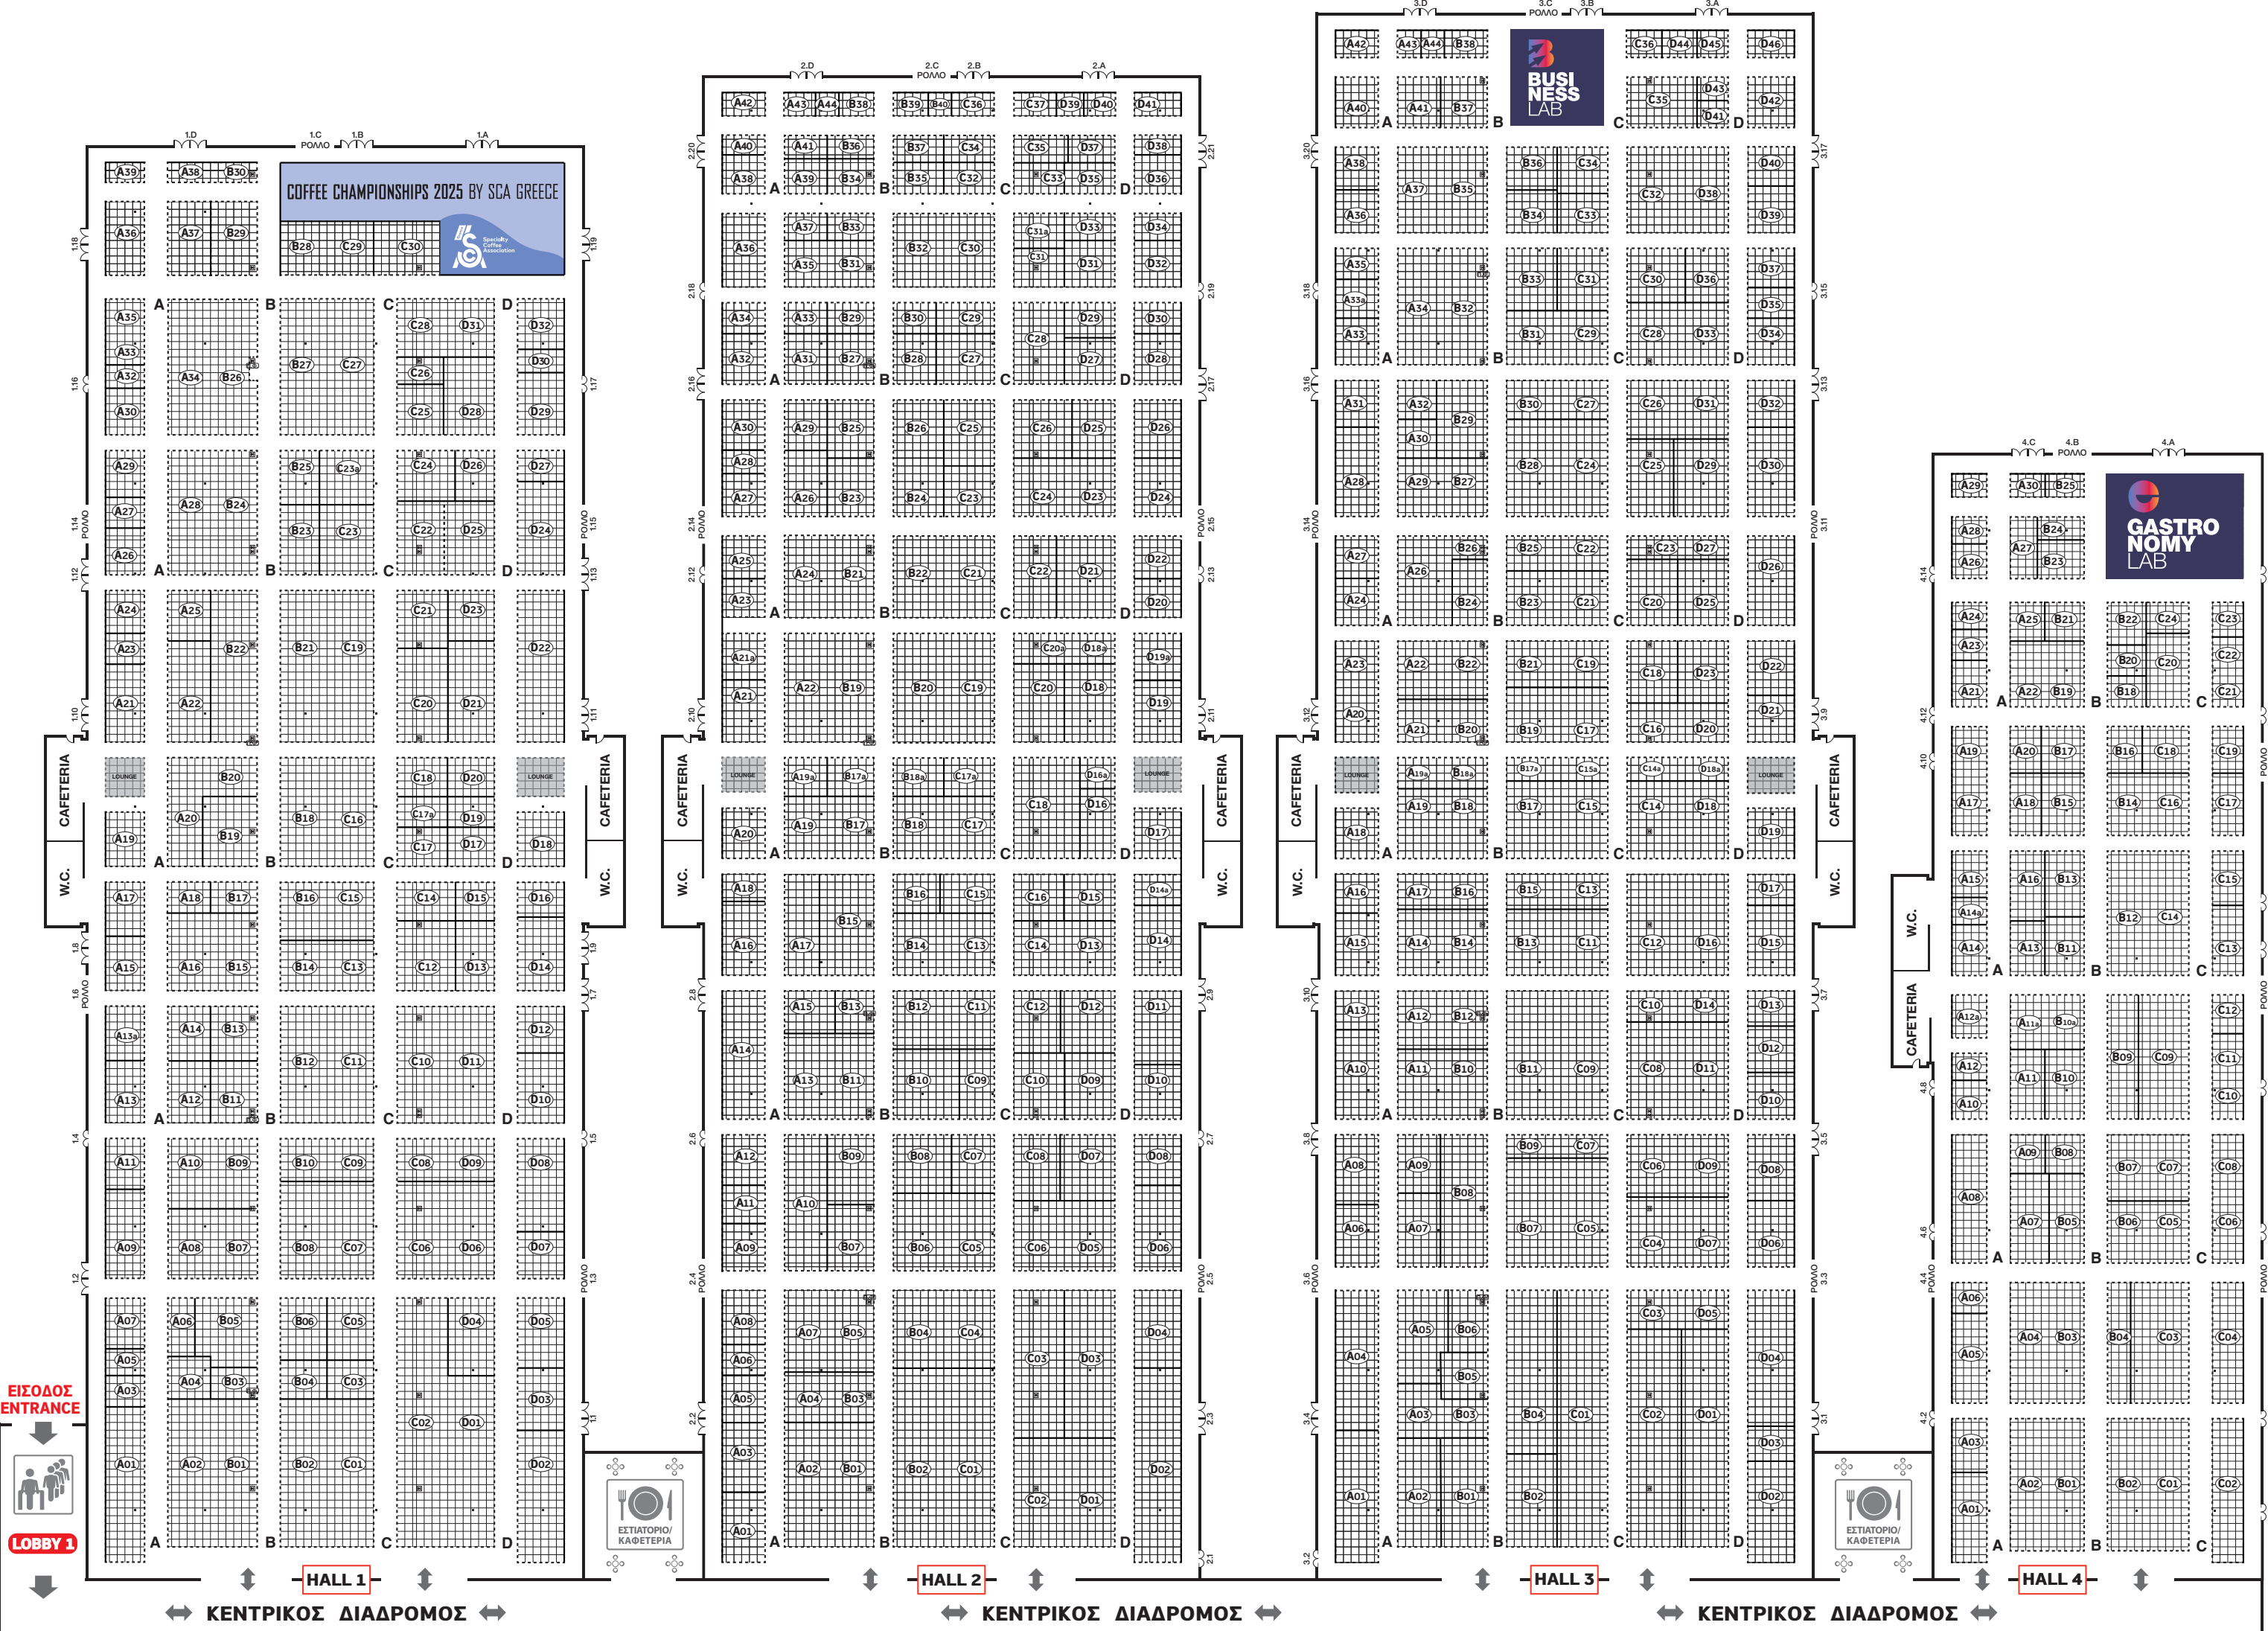

COFFEE CHAMPIONSHIPS 2025 BY SCA GREECE

BUSINESS LAB

GASTRO LAB

LOBBY 1

ΕΙΣΟΔΟΣ ENTRANCE

HALL 1

HALL 2

HALL 3

HALL 4

ΚΕΝΤΡΙΚΟΣ ΔΙΑΔΡΟΜΟΣ

ΚΕΝΤΡΙΚΟΣ ΔΙΑΔΡΟΜΟΣ

ΚΕΝΤΡΙΚΟΣ ΔΙΑΔΡΟΜΟΣ

LOBBY 2 / ΕΙΣΟΔΟΣ